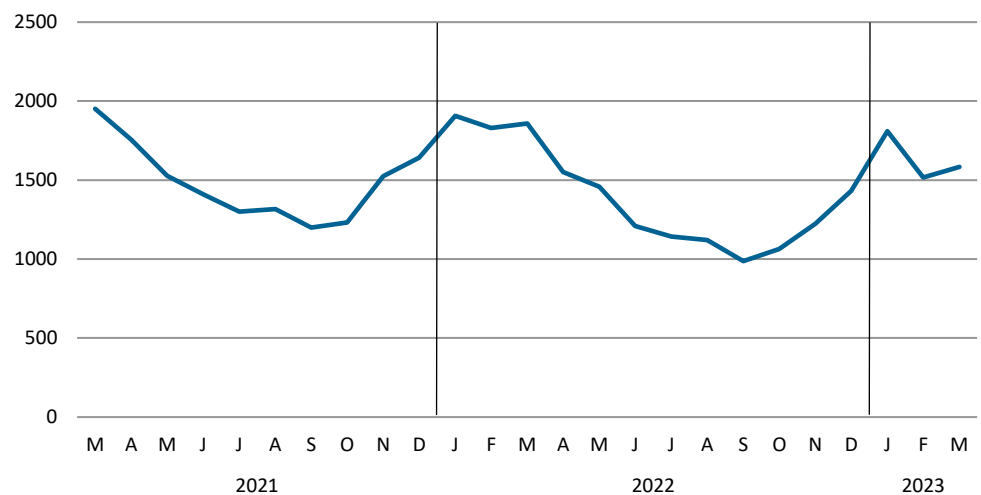

Figur 2. Antal Registrerede arbejdssøgende pr måned

Kilde: Grønlands Statistik – se tal i statistikbanken (<https://bank.stat.gl/ardledma>).

Matchgrupper

Registrerede arbejdssøgende inddeles i 3 matchgrupper:

Matchgruppe 1: Jobklar.

Matchgruppe 2: Indsatsklar.

Matchgruppe 3: Midlertidigt passiv.

Ændringer i administrationspraksis for inddeling i matchgrupper bevirker, at udviklingen over tid skal tolkes med varsomhed.

Data for matchgrupper kan findes i statistikbanken:

<https://bank.stat.gl/ardledma>

Statistikbanken

Tallene vist ovenfor kan findes i Grønlands Statistiks statistikbank i hjemmesiden www.stat.gl. I statistikbanken har du mulighed for at skræddersy dine egne tabeller. Ønskes yderligere oplysninger kan henvendelse ske til Anders Blaabjerg på tlf. 34 57 81 (direkte).