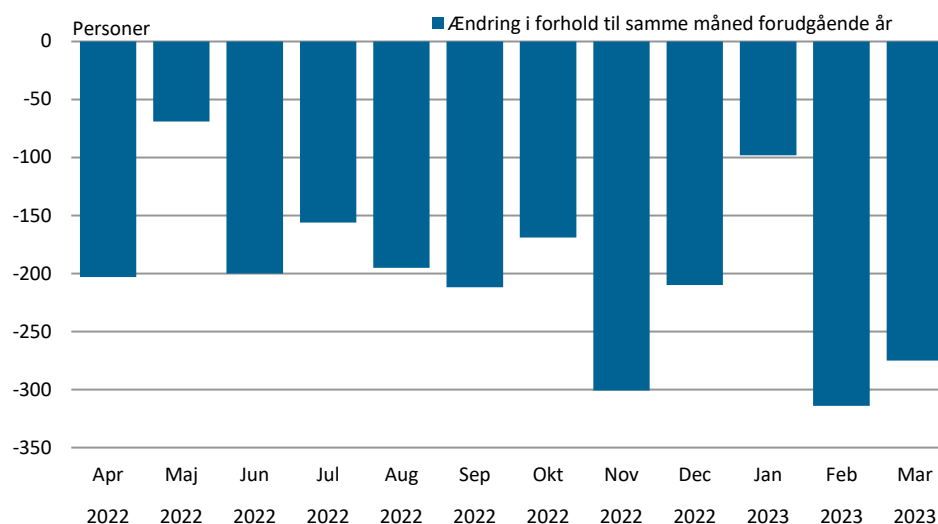

Tabel 2. Arbejdssøgende i marts efter alder, bosted og køn

	Alle			Byer			Bygder		
	Mænd	Kvinder	I alt	Mænd	Kvinder	I alt	Mænd	Kvinder	I alt
I alt	917	665	1.582	765	535	1.300	152	130	282
18-19 år	39	29	68	30	23	53	9	6	15
20-24 år	95	77	172	77	59	136	18	18	36
25-29 år	86	73	159	71	63	134	15	10	25
30-34 år	115	99	214	103	79	182	12	20	32
35-39 år	80	74	154	71	61	132	9	13	22
40-44 år	80	58	138	64	50	114	16	8	24
45-49 år	70	50	120	59	37	96	11	13	24
50-54 år	89	67	156	79	55	134	10	12	22
55-59 år	127	76	203	104	55	159	23	21	44
60-66 år	136	62	198	107	53	160	29	9	38

Kilde: Grønlands Statistik – se tal i statistikbanken (<https://bank.stat.gl/ardled2>).

Nedenstående figur viser ændringen i antallet af registrerede arbejdssøgende, i forhold til samme periode året før.

Figur 1. Løbende ændring af antallet af registrerede arbejdssøgende

Nedenstående figur viser antal registrerede arbejdssøgende pr måned.